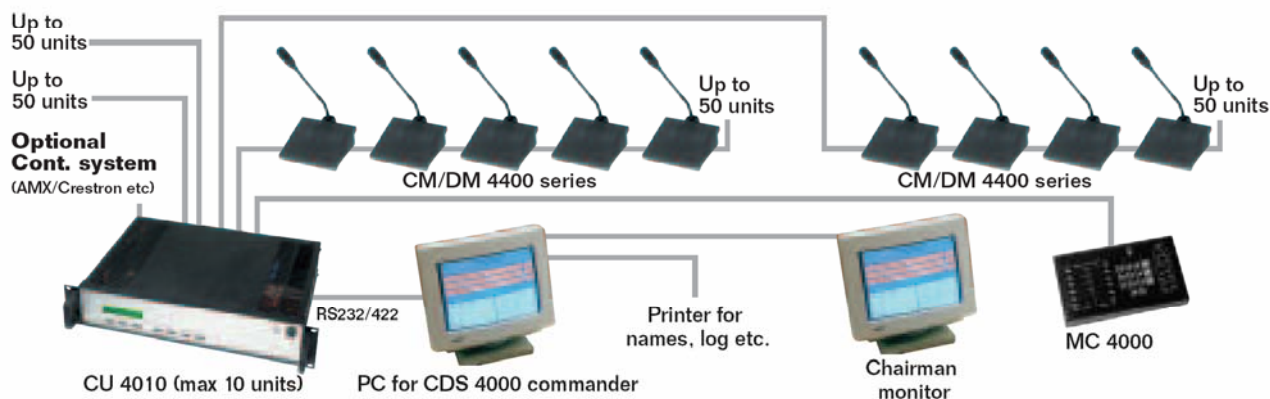

Универсальная, и вместе с тем – легкая в обращении

Крупномасштабные конференции в залах собраний и национальных ассамблеях требуют мощной и безукоризненно отлаженной электроники, которая должна быть легкой в использовании и стопроцентно надежной.

Расширенная система DIS также базируется на центральном блоке CU 4005/10. Однако при объединении большего количества центральных блоков в конфигурации master/slave система способна контролировать до 1000 микрофонных пультов.

Панель управления микрофонами MC4000 позволяет включать/выключать любой микрофон, принимать запрос на выступление, ставить в список ожидания, устанавливать и изменять любые настройки системы (громкость, число

одновременно включенных микрофонов, длина списка ожидания и т.д.).

С помощью панели управления MC 4000 председатель способен самостоятельно решить, какой делегатский пульт будет включен, независимо от того, кто первым сделал запрос на выступление.

Дальнейшее расширение – управление с помощью программного обеспечения

Программное обеспечение CDS 4000 Commander включает функцию назначения фактических имен делегатов для их микрофонных пультов.

Программа имеет возможность работы с персональными параметрами в базе данных делегатов. Также она

содержит функции таймера, ведения и распечатки протокола выступлений, создания баз данных делегатов для последующей загрузки списков имен с целью повторного использования.

Кроме того, возможна работа с двумя дисплеями, для организации локального монитора для председателя или трансляции на большой экран.