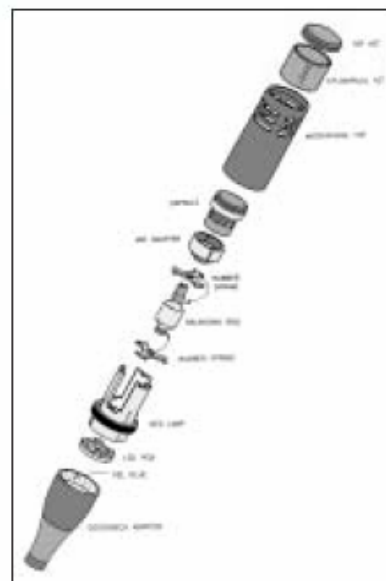

Микрофоны "гусиная шея" и ручные микрофоны системы CDS 4000 имеют капсулы с двойной резиновой подвеской. Это гарантирует акустическую изоляцию от стола или микрофонных держателей, таким образом предотвращая влияние механических шумов. Микрофонные капсулы снабжены ярким светящимся красным кольцом, для индикации фактического статуса микрофона, "вкл" или "выкл", видимым даже при дневном свете или освещении в телевизионной студии.